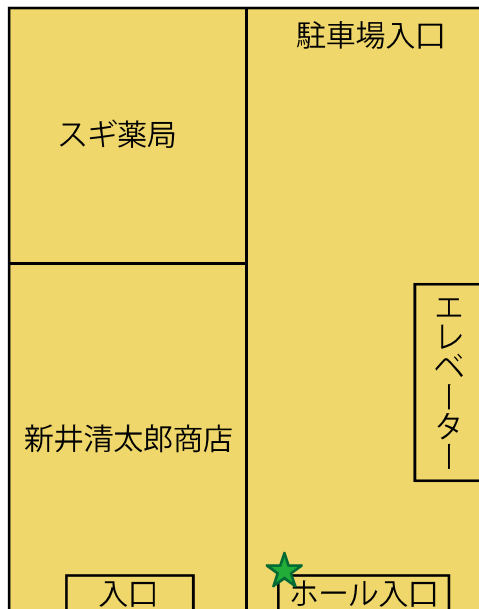

関内新井ホールへのアクセス

横浜市中区尾上町 1-8 関内新井ビル 11F

TEL:045-681-6763 FAX:045-681-4859

Email:hall@seitaroarai.co.jp

◆関内新井ホール出入口拡大図◆

- 交通 ● J R 京浜東北 / 根岸線「関内駅・南口」より徒歩 3 分
 ● 横浜市営地下鉄ブルーライン「関内駅・1 番口」より徒歩 2 分
 ● みなとみらい線「日本大通り駅・1 県庁口」より徒歩 7 分
 ● 横浜市営バス / 「港町」バス停より徒歩 1 分