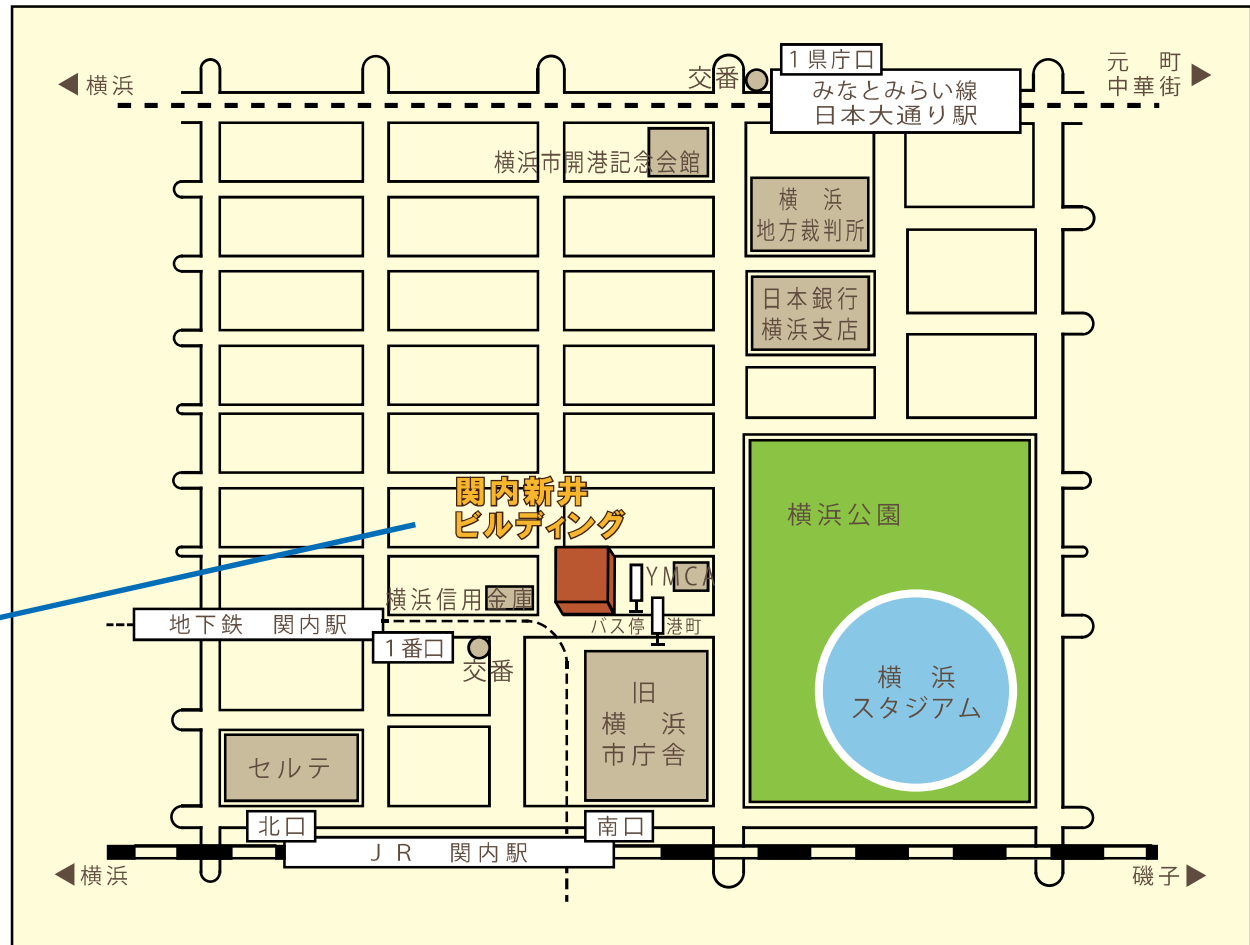

関内新井ホールへのアクセス

横浜市中区尾上町 1-8 関内新井ビル 11F

TEL:045-681-6763 FAX:045-681-4859

Email:hall@seitaroarai.co.jp

◆関内新井ホール出入口拡大図◆

- 交通 ● J R 京浜東北 / 根岸線「関内駅・南口」より徒歩 3 分
 ● 横浜市営地下鉄ブルーライン「関内駅・1 番口」より徒歩 2 分
 ● みなとみらい線「日本大通り駅・1 県庁口」より徒歩 7 分
 ● 横浜市営バス / 「港町」バス停より徒歩 1 分